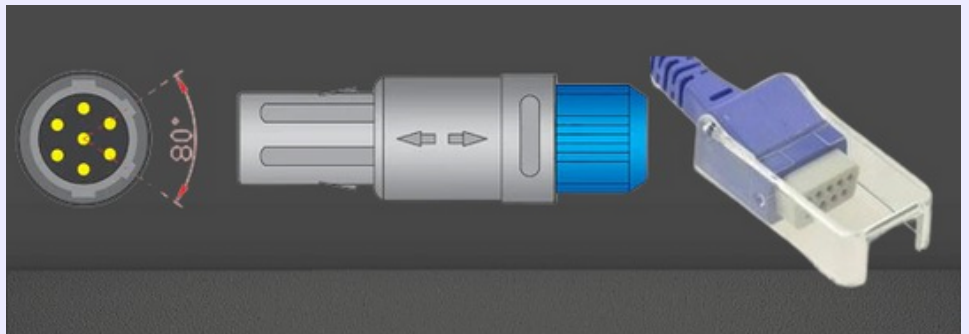

DOLPHIN

**HYGEIA/MINDRAY/NASAN/EDAN
6-PIN 40-DEG.**

**NELLCOR EC-8
(DB-7 TO DB-7 FEMALE)**

NELLCOR DOC-10

**NIHON KOHDEN
14PIN ANGLED**

**NIHON KOHDEN
SVM**

BPL EXCELLO/ULTIMA PRIME

L&T 12 PIN/SCHILLER SAMIKSH+

**GE-TRUSAT
TRUSIGNAL**

L&T 7-PIN 80DEG

GE OXYTIP+ TRUSIGNAL

DATASCOPE OXIMAX

**BIOLIGHT/SCHILLER
DIGITAL OR OXIMAX**

**MASIMO RAINBOW
M-LNCS**

MASIMO RAINBOW-LNCS

MASIMO RAD97