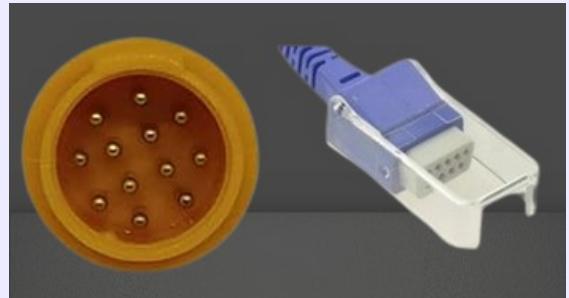

DOLPHIN

**HYGEIA/MINDRAY/NASAN/EDAN
6-PIN 40-DEG.**

**NELLCOR EC-8
(DB-7 TO DB-7 FEMALE)**

NELLCOR DOC-10

**NIHON KOHDEN
14PIN ANGLED**

**NIHON KOHDEN
SVM**

BPL EXCELLO/ULTIMA PRIME

L&T 12 PIN/SCHILLER SAMIKSH+

**GE-TRUSAT
TRUSIGNAL**

L&T 7-PIN 80DEG

GE OXYTIP+ TRUSIGNAL

DATASCOPE OXIMAX

**BIOLIGHT/SCHILLER
DIGITAL OR OXIMAX**

**MASIMO RAINBOW
M-LNCS**

MASIMO RAINBOW-LNCS

MASIMO RAD97