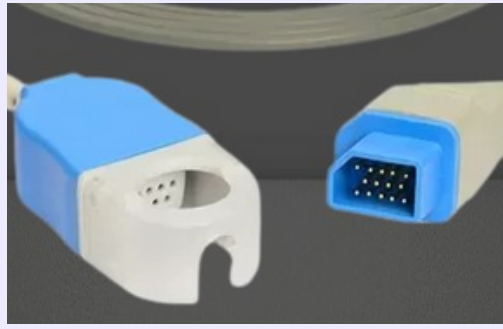

DOLPHIN

**HYGEIA/MINDRAY/NASAN/EDAN
6-PIN 40-DEG.**

**NELLCOR EC-8
(DB-7 TO DB-7 FEMALE)**

NELLCOR DOC-10

**NIHON KOHDEN
14PIN ANGLED**

**NIHON KOHDEN
SVM**

BPL EXCELLO/ULTIMA PRIME

L&T 12 PIN/SCHILLER SAMIKSH+

**GE-TRUSAT
TRUSIGNAL**

L&T 7-PIN 80DEG

GE OXYTIP+ TRUSIGNAL

DATASCOPE OXIMAX

**BIOLIGHT/SCHILLER
DIGITAL OR OXIMAX**

**MASIMO RAINBOW
M-LNCS**

MASIMO RAINBOW-LNCS

MASIMO RAD97