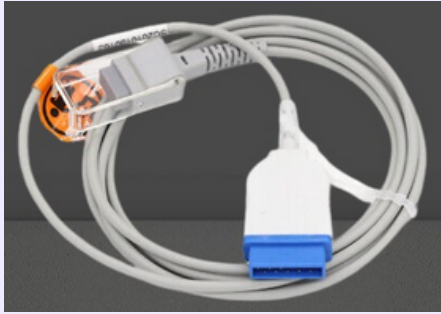

SpO2 SENSOR EXTENSION/ADAPTOR

**GE Marquette
Non Oximax**

GE Oximax

GE Masimo LNOP

GE Masimo LNCS

**Goldway Choicemmed BPL/
BIOLIGHT 5PIN 0DEG**

NOVAMETRIX

SPACELAB 10-PIN

DOLPHIN

**HYGEIA/MINDRAY/NASAN/EDAN
6-PIN 40-DEG.**

**NELLCOR EC-8
(DB-7 TO DB-7 FEMALE)**

NELLCOR DOC-10

**NIHON KOHDEN
14PIN ANGLED**

**NIHON KOHDEN
SVM**

BPL EXCELLO/ULTIMA PRIME

L&T 12 PIN/SCHILLER SAMIKSH+

**GE-TRUSAT
TRUSIGNAL**

L&T 7-PIN 80DEG

GE OXYTIP+ TRUSIGNAL

DATASCOPE OXIMAX

**BIOLIGHT/SCHILLER
DIGITAL OR OXIMAX**

**MASIMO RAINBOW
M-LNCS**

MASIMO RAINBOW-LNCS

MASIMO RAD97