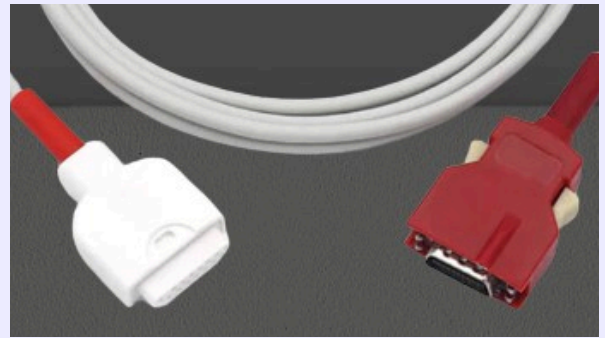

**GE-TRUSAT
TRUSIGNAL**

L&T 7-PIN 80DEG

GE OXYTIP+ TRUSIGNAL

DATASCOPE OXIMAX

**BIOLIGHT/SCHILLER
DIGITAL OR OXIMAX**

**MASIMO RAINBOW
M-LNCS**

MASIMO RAINBOW-LNCS

MASIMO RAD97

**MINDRAY
BENEVIEW/UMEC/IMEC**

MASIMO LNCP

MASIMO LNCS

MINDRAY MASIMO

MINDRAY OXIMAX

NELLCOR SCP-10

PHILIPS 8PIN MASIMO LNCS

PHILIPS 8PIN TO 8PIN