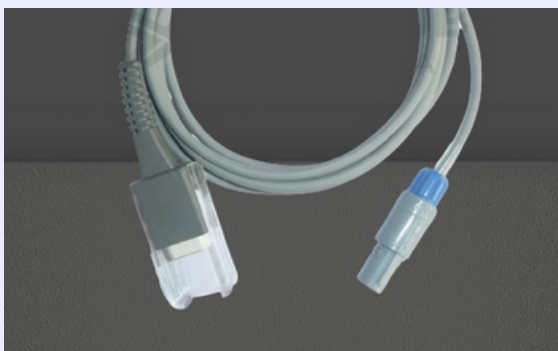

SpO2 SENSOR EXTENSION/ADAPTOR

**GE Marquette
Non Oximax**

GE Oximax

GE Masimo LNOP

GE Masimo LNCS

**Goldway Choicemmed BPL/
BIOLIGHT 5PIN 0DEG**

NOVAMETRIX

SPACELAB 10-PIN

DOLPHIN

**HYGEIA/MINDRAY/NASAN/EDAN
6-PIN 40-DEG.**

**NELLCOR EC-8
(DB-7 TO DB-7 FEMALE)**

NELLCOR DOC-10

**NIHON KOHDEN
14PIN ANGLED**

**NIHON KOHDEN
SVM**

BPL EXCELLO/ULTIMA PRIME

L&T 12 PIN/SCHILLER SAMIKSH+

**GE-TRUSAT
TRUSIGNAL**

L&T 7-PIN 80DEG

GE OXYTIP+ TRUSIGNAL

DATASCOPE OXIMAX

**BIOLIGHT/SCHILLER
DIGITAL OR OXIMAX**

**MASIMO RAINBOW
M-LNCS**

MASIMO RAINBOW-LNCS

MASIMO RAD97