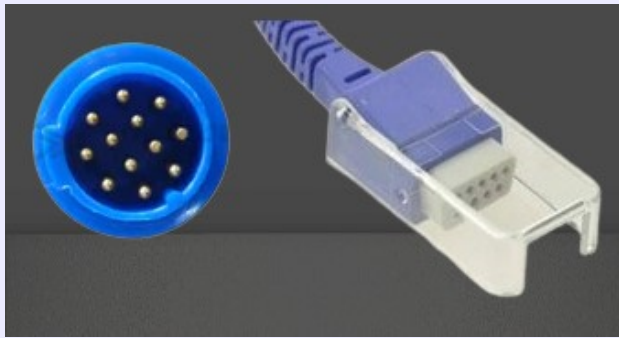

**GE-TRUSAT
TRUSIGNAL**

L&T 7-PIN 80DEG

GE OXYTIP+ TRUSIGNAL

DATASCOPE OXIMAX

**BIOLIGHT/SCHILLER
DIGITAL OR OXIMAX**

**MASIMO RAINBOW
M-LNCS**

MASIMO RAINBOW-LNCS

MASIMO RAD97

**MINDRAY
BENEVIEW/UMEC/IMEC**

MASIMO LNCP

MASIMO LNCS

MINDRAY MASIMO

MINDRAY OXIMAX

NELLCOR SCP-10

PHILIPS 8PIN MASIMO LNCS

PHILIPS 8PIN TO 8PIN