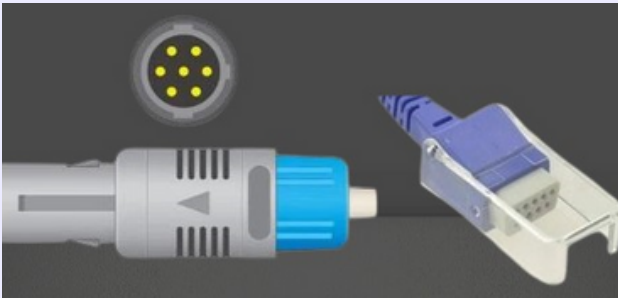

DOLPHIN

**HYGEIA/MINDRAY/NASAN/EDAN
6-PIN 40-DEG.**

**NELLCOR EC-8
(DB-7 TO DB-7 FEMALE)**

NELLCOR DOC-10

**NIHON KOHDEN
14PIN ANGLED**

**NIHON KOHDEN
SVM**

BPL EXCELLO/ULTIMA PRIME

L&T 12 PIN/SCHILLER SAMIKSH+

**GE-TRUSAT
TRUSIGNAL**

L&T 7-PIN 80DEG

GE OXYTIP+ TRUSIGNAL

DATASCOPE OXIMAX

**BIOLIGHT/SCHILLER
DIGITAL OR OXIMAX**

**MASIMO RAINBOW
M-LNCS**

MASIMO RAINBOW-LNCS

MASIMO RAD97