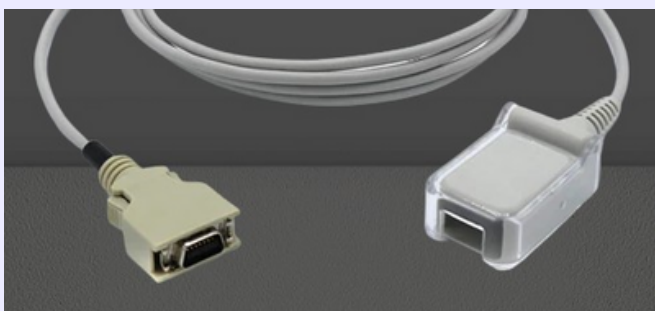

**GE-TRUSAT
TRUSIGNAL**

L&T 7-PIN 80DEG

GE OXYTIP+ TRUSIGNAL

DATASCOPE OXIMAX

**BIOLIGHT/SCHILLER
DIGITAL OR OXIMAX**

**MASIMO RAINBOW
M-LNCS**

MASIMO RAINBOW-LNCS

MASIMO RAD97

**MINDRAY
BENEVIEW/UMEC/IMEC**

MASIMO LNCP

MASIMO LNCS

MINDRAY MASIMO

MINDRAY OXIMAX

NELLCOR SCP-10

PHILIPS 8PIN MASIMO LNCS

PHILIPS 8PIN TO 8PIN