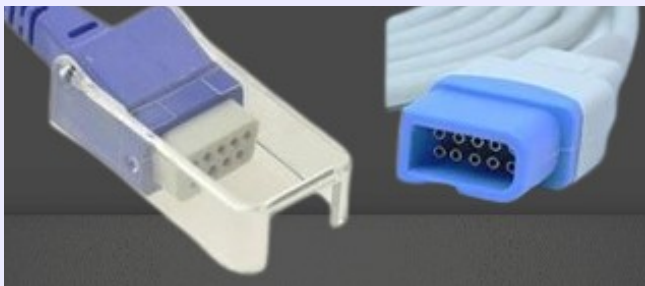

SpO2 SENSOR EXTENSION/ADAPTOR

**GE Marquette
Non Oximax**

GE Oximax

GE Masimo LNOP

GE Masimo LNCS

**Goldway Choicemmed BPL/
BIOLIGHT 5PIN 0DEG**

NOVAMETRIX

SPACELAB 10-PIN

DOLPHIN

**HYGEIA/MINDRAY/NASAN/EDAN
6-PIN 40-DEG.**

**NELLCOR EC-8
(DB-7 TO DB-7 FEMALE)**

NELLCOR DOC-10

**NIHON KOHDEN
14PIN ANGLED**

**NIHON KOHDEN
SVM**

BPL EXCELLO/ULTIMA PRIME

L&T 12 PIN/SCHILLER SAMIKSH+

**GE-TRUSAT
TRUSIGNAL**

L&T 7-PIN 80DEG

GE OXYTIP+ TRUSIGNAL

DATASCOPE OXIMAX

**BIOLIGHT/SCHILLER
DIGITAL OR OXIMAX**

**MASIMO RAINBOW
M-LNCS**

MASIMO RAINBOW-LNCS

MASIMO RAD97